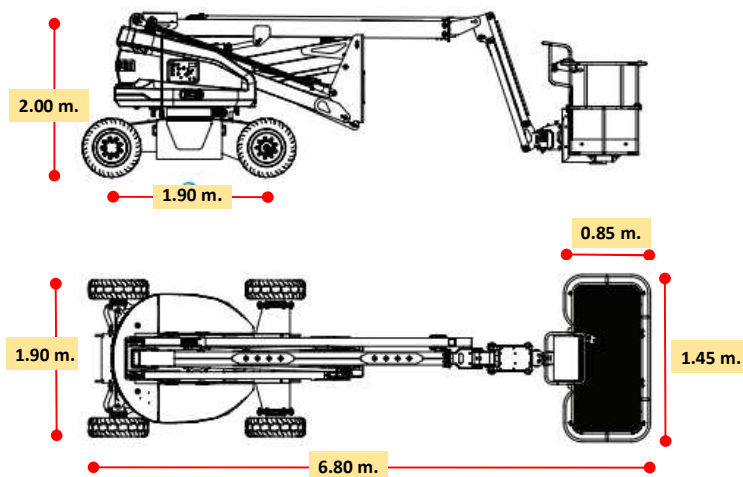

Specification SINOBOOM AB18EJ หน่วย (ม. / เมตร)

Platform height maximum ความสูงของพื้นกระเช้า	15.70 m.
Working height ความสูงของกระเช้าขณะทำงาน รวมผู้ใช้งาน	17.70 m.
Horizontal reach max ระยะเอื้อมแนวขนาน (ไกลสุด)	9.30 m.
Height - Stowed ความสูงของรถกระเช้า	2.00 m.
Length - Stowed ความยาวของรถกระเช้า	6.80 m.
width ความกว้างของรถกระเช้า	1.90 m.
Ground clearance-center ความสูงจากพื้นถึงท้องเครื่อง	0.22 m.
Lift capacity กระเช้ารับน้ำหนัก	230 kg.
Turning radius - outside วงล้อเลี้ยวด้านนอก	3.31 m.
Turning radius - inside วงล้อเลี้ยวด้านใน	0.70 m.
Machine Weight น้ำหนักรถกระเช้า DC	7,300 kg.
Power source พลังงานที่ใช้	48 V.DC

Productivity

- ขนาดกระเช้า 0.85 x 1.45 เมตร
- ความสูงจากพื้นถึงท้องเครื่อง 0.25 เมตร
- กระเช้าปรับระดับได้เองอัตโนมัติ
- กระเช้าปรับหมุนได้ในแนวระนาบ
- ระบบตรวจจับน้ำหนักบนกระเช้า
- งานหมุน หมุนรอบตัวเอง ได้ 355 องศา (หมุนได้ไม่ครบรอบ)
- ความเร็วของการเคลื่อนที่จะแปรผันโดยตรง กับการโยกคันบังคับ
- ปุ่มสวิทช์บังคับเลี้ยวซ้าย-ขวา บังคับโดยใช้นิ้วโป้ง
- มีสวิทช์ป้องกันการหลงทิศ
- 30% การไต่ ใช้งานในแนวลาดเอียง
- สัญญาณแตร
- มิเตอร์วัดชั่วโมง
- สัญญาณเสียงเตือนมีรถไม่อยู่ในแนวระดับ
- มีหน้าจอแสดงสถานะต่างๆ
- แบตเตอรี่ 48 โวลต์
- มีสัญญาณไฟบอกเตือน ระดับของแบตเตอรี่ต่ำ
- ชาร์จเจอร์ใช้ 220V.
- AGM batteries
- Non-marking tire foam-filled