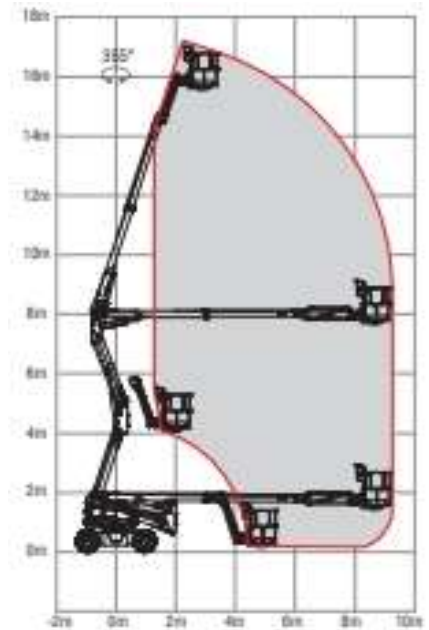

Specification SINOBOOM AB18EJ หน่วย (ม. / เมตร)

Platform height maximum ความสูงของพื้นกระเช้า	15.70 m.
Working height ความสูงของกระเช้าขณะทำงาน รวมผู้ใช้งาน	17.70 m.
Horizontal reach max ระยะเอื้อมแนวขนาน (ไกลสุด)	9.30 m.
Height - Stowed ความสูงของรถกระเช้า	2.00 m.
Length - Stowed ความยาวของรถกระเช้า	6.80 m.
width ความกว้างของรถกระเช้า	1.90 m.
Ground clearance-center ความสูงจากพื้นถึงท้องเครื่อง	0.22 m.
Lift capacity กระเช้ารับน้ำหนัก	230 kg.
Turning radius - outside วงล้อเลี้ยวด้านนอก	3.31 m.
Turning radius - inside วงล้อเลี้ยวด้านใน	0.70 m.
Machine Weight น้ำหนักรถกระเช้า DC	7,300 kg.
Power source พลังงานที่ใช้	48 V.DC

Productivity

- ขนาดกระเช้า 0.85 x 1.45 เมตร
- ความสูงจากพื้นถึงท้องเครื่อง 0.25 เมตร
- กระเช้าปรับระดับได้เองอัตโนมัติ
- กระเช้าปรับหมุนได้ในแนวระนาบ
- ระบบตรวจจับน้ำหนักบนกระเช้า
- งานหมุน หมุนรอบตัวเอง ได้ 355 องศา (หมุนได้ไม่ครบรอบ)
- ความเร็วของการเคลื่อนที่จะแปรผันโดยตรง กับการโยกคันบังคับ
- ปุ่มสวิทช์บังคับเลี้ยวซ้าย-ขวา บังคับโดยใช้นิ้วโป้ง
- มีสวิทช์ป้องกันการหลงทิศ
- 30% การไต่ ใช้งานในแนวลาดเอียง
- สัญญาณแตร
- มิเตอร์วัดชั่วโมง
- สัญญาณเสียงเตือนมีรถไม่อยู่ในแนวระดับ
- มีหน้าจอแสดงสถานะต่างๆ
- แบตเตอรี่ 48 โวลต์
- มีสัญญาณไฟบอกเตือน ระดับของแบตเตอรี่ต่ำ
- ชาร์จเจอร์ใช้ 220V.
- AGM batteries
- Non-marking tire foam-filled