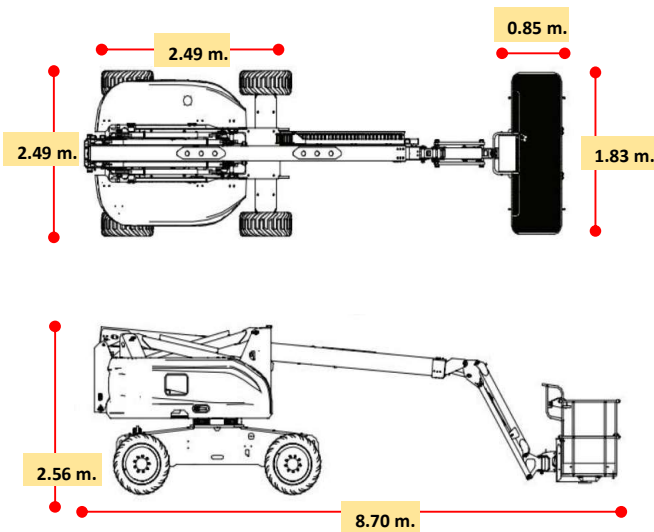

Specification SINOBOOM AB18EJ หน่วย (ม. / เมตร)

Platform height maximum ความสูงของพื้นกระเช้า	18.20 m.
Working height ความสูงของกระเช้าขณะทำงาน รวมผู้ใช้งาน	20.20 m.
Horizontal reach max ระยะเอื้อมแนวขนาน (ไกลสุด)	7.50 m.
Height - Stowed ความสูงของรถกระเช้า	2.56 m.
Length - Stowed ความยาวของรถกระเช้า	8.70 m.
width ความกว้างของรถกระเช้า	2.49 m.
Ground clearance-center ความสูงจากพื้นถึงท้องเครื่อง	0.46 m.
Lift capacity กระเช้ารับน้ำหนัก	230 kg.
Turning radius - outside วงล้อเลี้ยวด้านนอก	5.55 m.
Turning radius - inside วงล้อเลี้ยวด้านใน	2.40 m.
Machine Weight น้ำหนักรถกระเช้า DC	8,100 kg.
Power source พลังงานที่ใช้	48 V.DC

Productivity

- ขนาดกระเช้า 0.85 x 1.83 เมตร
- ความสูงจากพื้นถึงท้องเครื่อง 0.25 เมตร
- กระเช้าปรับระดับได้เองอัตโนมัติ
- กระเช้าปรับหมุนได้ในแนวระนาบ
- ระบบตรวจจับน้ำหนักบนกระเช้า
- งานหมุน หมุนรอบตัวเอง ได้ 355 องศา (หมุนได้ไม่ครบรอบ)
- ความเร็วของการเคลื่อนที่จะแปรผันโดยตรงกับการโยกคันบังคับ
- ปุ่มสวิทช์บังคับเลี้ยวซ้าย-ขวา บังคับโดยใช้นิ้วโป้ง
- มีสวิทช์ป้องกันการหลงทิศ
- 40% การไต่ ใช้งานในแนวลาดเอียง
- สัญญาณแตร
- มิเตอร์วัดชั่วโมง
- สัญญาณเสียงเตือนมีรถไม่อยู่ในแนวระดับ
- มีหน้าจอแสดงสถานะต่างๆ
- แบตเตอรี่ 48 โวลต์
- มีสัญญาณไฟบอกเตือน ระดับของแบตเตอรี่ต่ำ
- ชาร์จเจอร์ใช้ 220V.
- AGM batteries
- Non-marking tire foam-filled