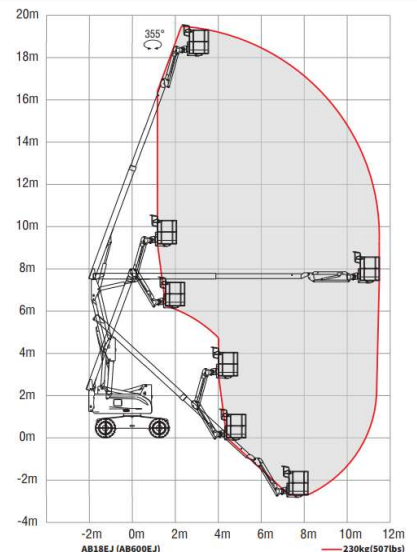

Specification SINOBOOM AB18EJ หน่วย (ม. / เมตร)

Platform height maximum ความสูงของพื้นกระเช้า	18.20 m.
Working height ความสูงของกระเช้าขณะทำงาน รวมผู้ใช้งาน	20.20 m.
Horizontal reach max ระยะเอื้อมแนวขนาน (ไกลสุด)	7.50 m.
Height - Stowed ความสูงของรถกระเช้า	2.56 m.
Length - Stowed ความยาวของรถกระเช้า	8.70 m.
width ความกว้างของรถกระเช้า	2.49 m.
Ground clearance-center ความสูงจากพื้นถึงท้องเครื่อง	0.46 m.
Lift capacity กระเช้ารับน้ำหนัก	230 kg.
Turning radius - outside วงล้อเลี้ยวด้านนอก	5.55 m.
Turning radius - inside วงล้อเลี้ยวด้านใน	2.40 m.
Machine Weight น้ำหนักรถกระเช้า DC	8,100 kg.
Power source พลังงานที่ใช้	48 V.DC

Productivity

- ขนาดกระเช้า 0.85 x 1.83 เมตร
- ความสูงจากพื้นถึงท้องเครื่อง 0.25 เมตร
- กระเช้าปรับระดับได้เองอัตโนมัติ
- กระเช้าปรับหมุนได้ในแนวระนาบ
- ระบบตรวจจับน้ำหนักบนกระเช้า
- งานหมุน หมุนรอบตัวเอง ได้ 355 องศา (หมุนได้ไม่ครบรอบ)
- ความเร็วของการเคลื่อนที่จะแปรผันโดยตรงกับการโยกคันบังคับ
- ปุ่มสวิทช์บังคับเลี้ยวซ้าย-ขวา บังคับโดยใช้นิ้วโป้ง
- มีสวิทช์ป้องกันการหลงทิศ
- 40% การไต่ ใช้งานในแนวลาดเอียง
- สัญญาณแตร
- มิเตอร์วัดชั่วโมง
- สัญญาณเสียงเตือนมีรถไม่อยู่ในแนวระดับ
- มีหน้าจอแสดงสถานะต่างๆ
- แบตเตอรี่ 48 โวลต์
- มีสัญญาณไฟบอกเตือน ระดับของแบตเตอรี่ต่ำ
- ชาร์จเจอร์ใช้ 220V.
- AGM batteries
- Non-marking tire foam-filled